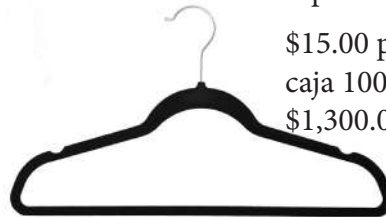

Terciopelo
$15.00 pza
caja 100
$1,300.00

GT