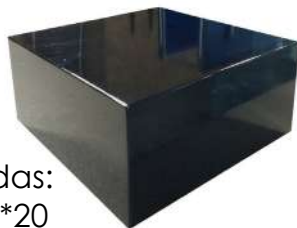

Bases Individuales Para Maniqués

BCP-3

$1,100.00

Medidas:
50*50*20

Medidas personalizables

BR-01