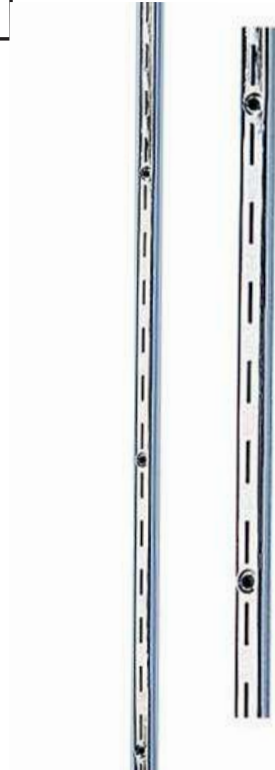

Contamos además con

**Destaca cada elemento de tú tienda de forma
inteligente**

SISTEMAS DE EXHIBICIÓN

Cremallera Oculta C-1

Medidas:
1.5 cm x 5 cm x 244 cm

**Acabados color
metal:**

\$580.00

Cremallera Cromada C-3

Medidas:
1 cm x 2cm x 244 cm

**Acabado color
metal:**

\$480.00

**Elementos para formar exhibición
compatibles para cremalleras C-1 y C-3**

Exhibición Frontal

B-2

30 cm

B-4