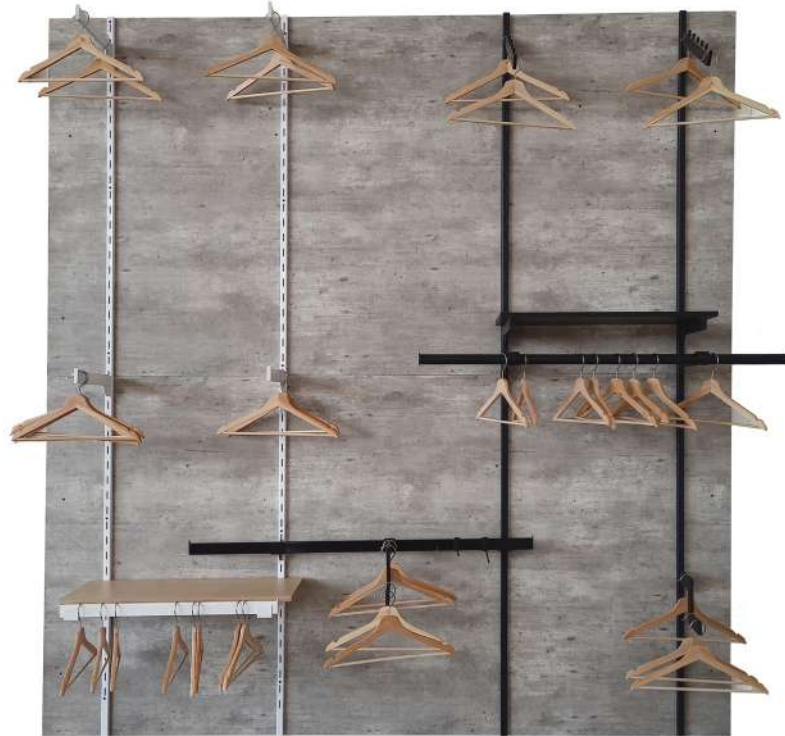

**Cremallera Volada
C-8**

Medidas:
2.5cm x 2.5cm x 240 cm
10 cm separación de
pared
**Acabados color
metal:**

\$630.00

Exhibición Frontal Cremalleras: C-1,C-2,C-8

B-1

30 cm

\$115.00

B-3