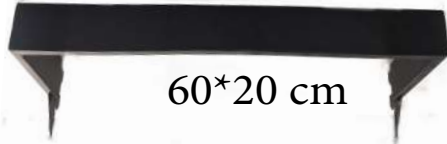

Exhibición Lateral Cremalleras: C-5 y C-6

BA-2

60*20 cm

$235.00